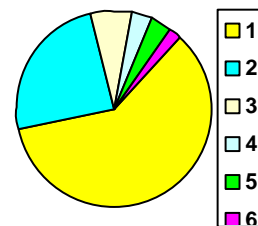

**1. Totais gerais**

Alunos inscritos para exame	<b>214</b>	
Tencionavam candidatar-se	<b>140</b>	65%
Apresentaram candidatura	<b>92</b>	66%
Foram colocados nesta fase	<b>87</b>	95%
Opção média de colocação	<b>1,75</b>	

**2. Colocados por opção**

1ª opção	<b>51</b>	59%
2ª opção	<b>22</b>	25%
3ª opção	<b>6</b>	7%
4ª opção	<b>3</b>	3%
5ª opção	<b>3</b>	3%
6ª opção	<b>2</b>	2%

**3. Colocados por curso de colocação (15 mais frequentes)**